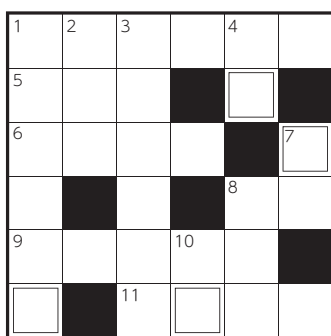

今月のおすすめ商品

CO-OP ツナ・マヨネーズ風味

3月1回 ● 50g×4
408円 (本体価格)

ソテーした玉ねぎ使用。玉ねぎ独特の苦味がなく、ほんのり香ばしい味が楽しめます。

CO-OP ひじきドライパック

2月2回 ● 50g
128円 (本体価格)

国産芽ひじきを便利なドライパックにしました。手間のかかる水戻しは不要。開封してそのまま調理に使えます。

※企画内容は、変更になる場合もありますので、ご了承ください。 ※「〇月〇回」… コープデリ宅配の配達週です。

QUIZ クロスワード

□に入る文字を並べてできる言葉はなんでしょう？

ヒント：合格に向けてファイト!!

クイズに答えて
賞品をもらおう！
図書カード(500円分)が
当たります。

【タテのカギ】

- ①荷物をお届けします！
- ②赤い宝石といえ？
- ③意見や考えが同じで気が合うこと
- ④人の批評は気にしません
「〇〇東風」
- ⑦将来かなえたいこと
- ⑧⇒国公立
- ⑩もう後には引けません
「〇〇っぴち」

【ヨコのカギ】

- ①強いけれど、これが吹くと春の予感
- ⑤寝ているとき、
かいていることに気づきません
- ⑥亀を英語で言う？
- ⑧これで終わりにします
「〇〇のラーメン」「鍋の〇〇」
- ⑨赤くて甘酸っぱい果物の
摘み取り体験
- ⑩病院や結婚式などで
初めに立ち寄ります

● 締め切り

2月10日(月) 必着

クイズの応募方法は
右記をご覧ください。

- 12月号の答え 「カンソウ」
- 応募 230通 (正解 229通)
- 当選者 (敬称略)
川本友見、石井尚美、佐川好子、伊勢山二三子、坪井由喜子
加藤佳恵、岩瀬愛子、柿崎京子、柳林美友紀、藤崎しのぶ