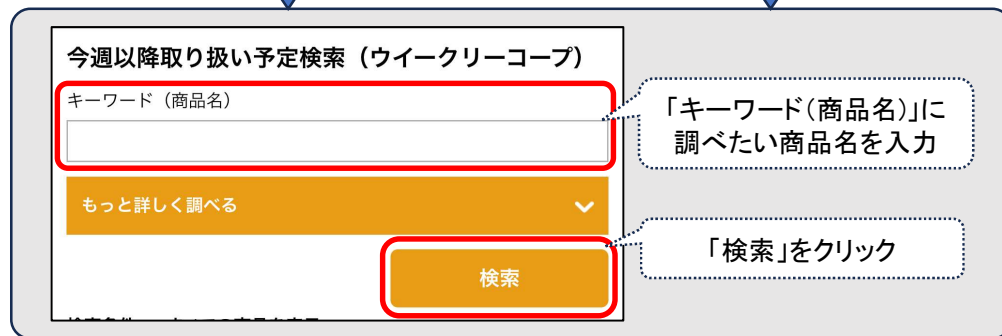

## 商品取り扱い予定検索の方法

お気に入りや気になっている商品の次回以降のカタログ掲載日を  
知りたいと思うことはありませんか？  
「eフレンズ」または「コープデリ宅配アプリ」から次回以降の  
カタログ掲載日を調べることが出来ます。  
是非ご利用してみてください。

〔eフレンズとは〕

eフレンズはスマートフォン、パソコンなどでご注文できるシステムです。

便利な機能がいっぱいあります！

eフレンズの登録方法、使用方法は、配達担当者や南西ブロック委員会の  
企画に参加していただいた時に、ブロック委員にお聞きいただいてもご説明いた  
します。お気軽にお声掛けください♪

【eフレンズから】

【コープデリ宅配アプリから】

開催  
報告

石光商事株式会社の紅茶について学んでみよう♪  
5月13日(水) つくばみらいセンターにて 参加者16名

石光商事(株)様から講師をお招きし、紅茶の歴史や  
美味しい淹れ方、エシカルについても学ぶことが出来ました。

〈参加者感想〉

- ・紅茶のおいしい淹れ方を教わったので、家でも実践していきたいです。
- ・オレンジペコーが茶葉の大きさを表す言葉だと初めて知りました。
- ・ミルクティーがコープのチーズケーキとバームクーヘンにととても合っ  
て美味しくいただきました。